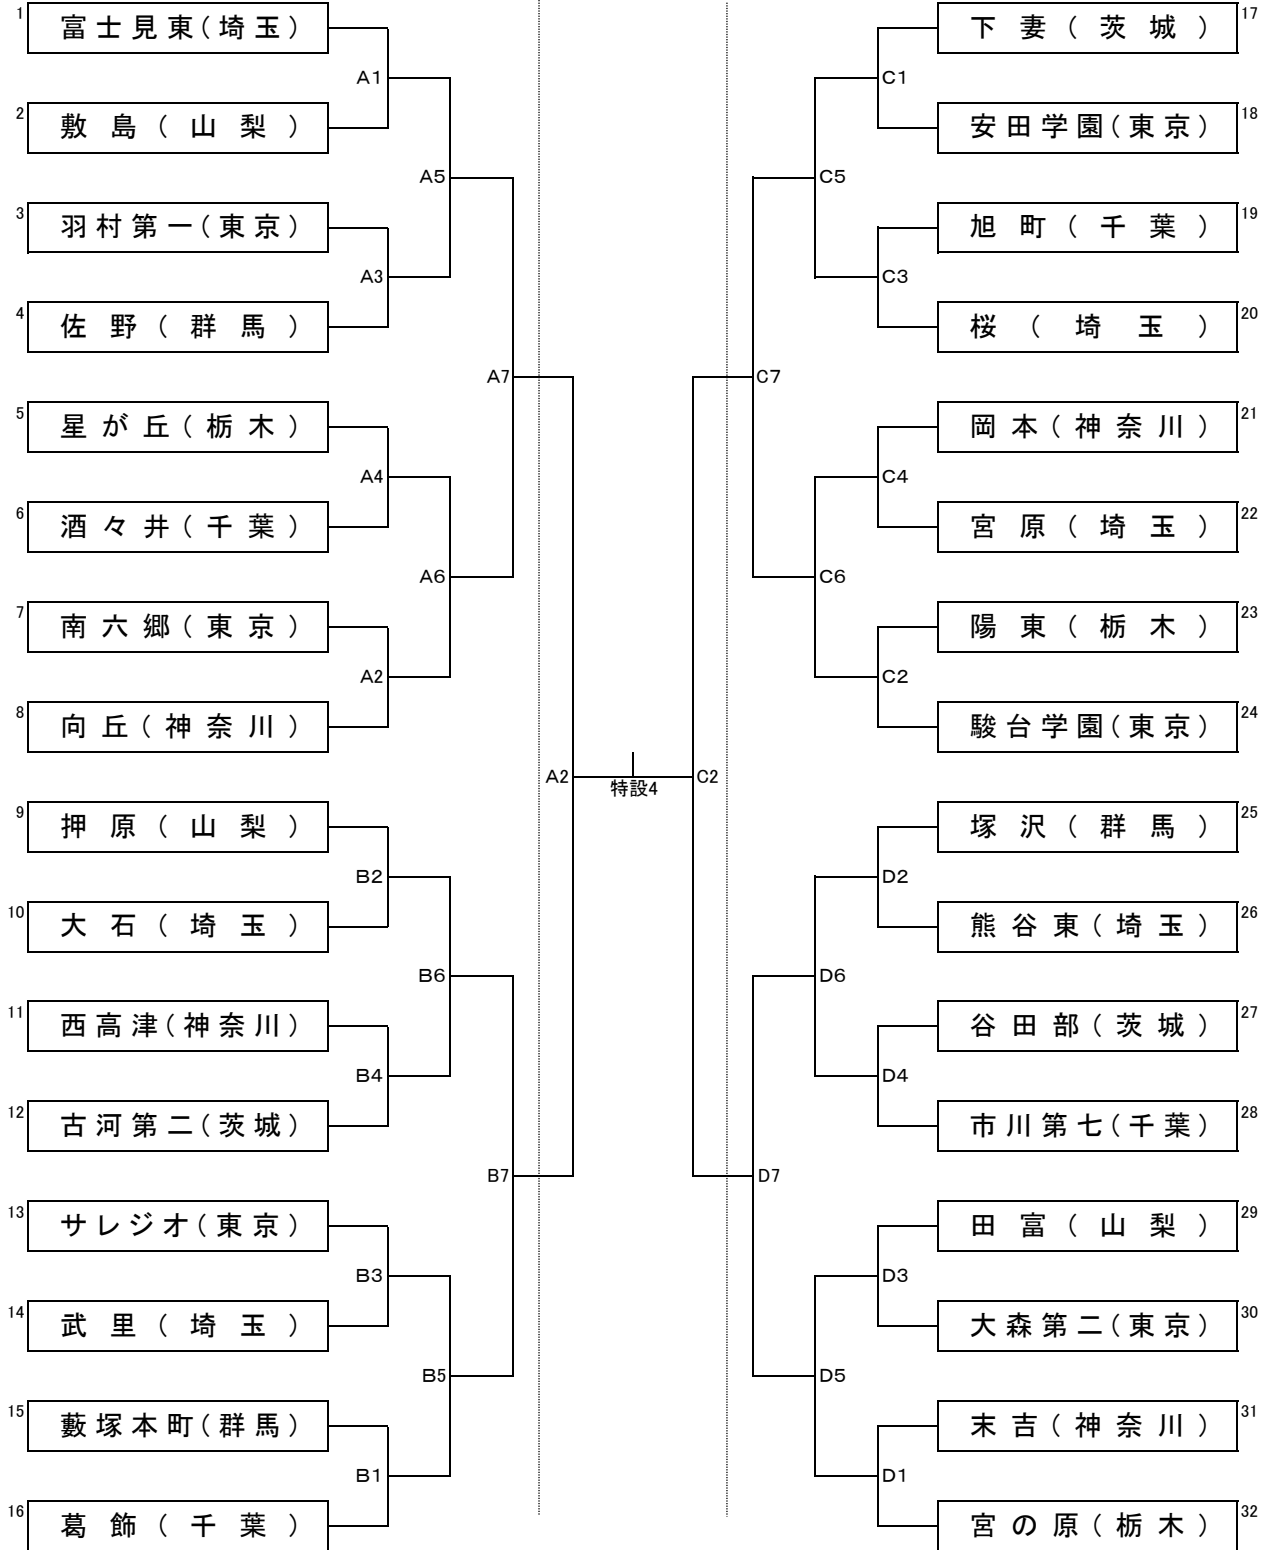

関東中学校バレーボール大会組み合わせ

<男子>

第1日目(9日)

第2日目(10日)

第1日目(9日)

第1日目(9日): 深谷市総合体育館(深谷ビッグタートル) メインアリーナ ABCコート サブアリーナ Dコート
 第2日目(10日): 深谷市総合体育館(深谷ビッグタートル) メインアリーナ ACコート 決勝 特設コート

試合開始時刻(1日目)

- 第1試合 9:30~
- 第2試合 10:30~
- 第3試合 11:30~
- 第4試合 12:30~
- 第5試合 13:30~
- 第6試合 14:30~
- 第7試合 15:30~

試合開始時刻(2日目)

- 準決勝 ACコート 11:00~
- 決勝 特設コート 14:00~

試合球:ミカサ