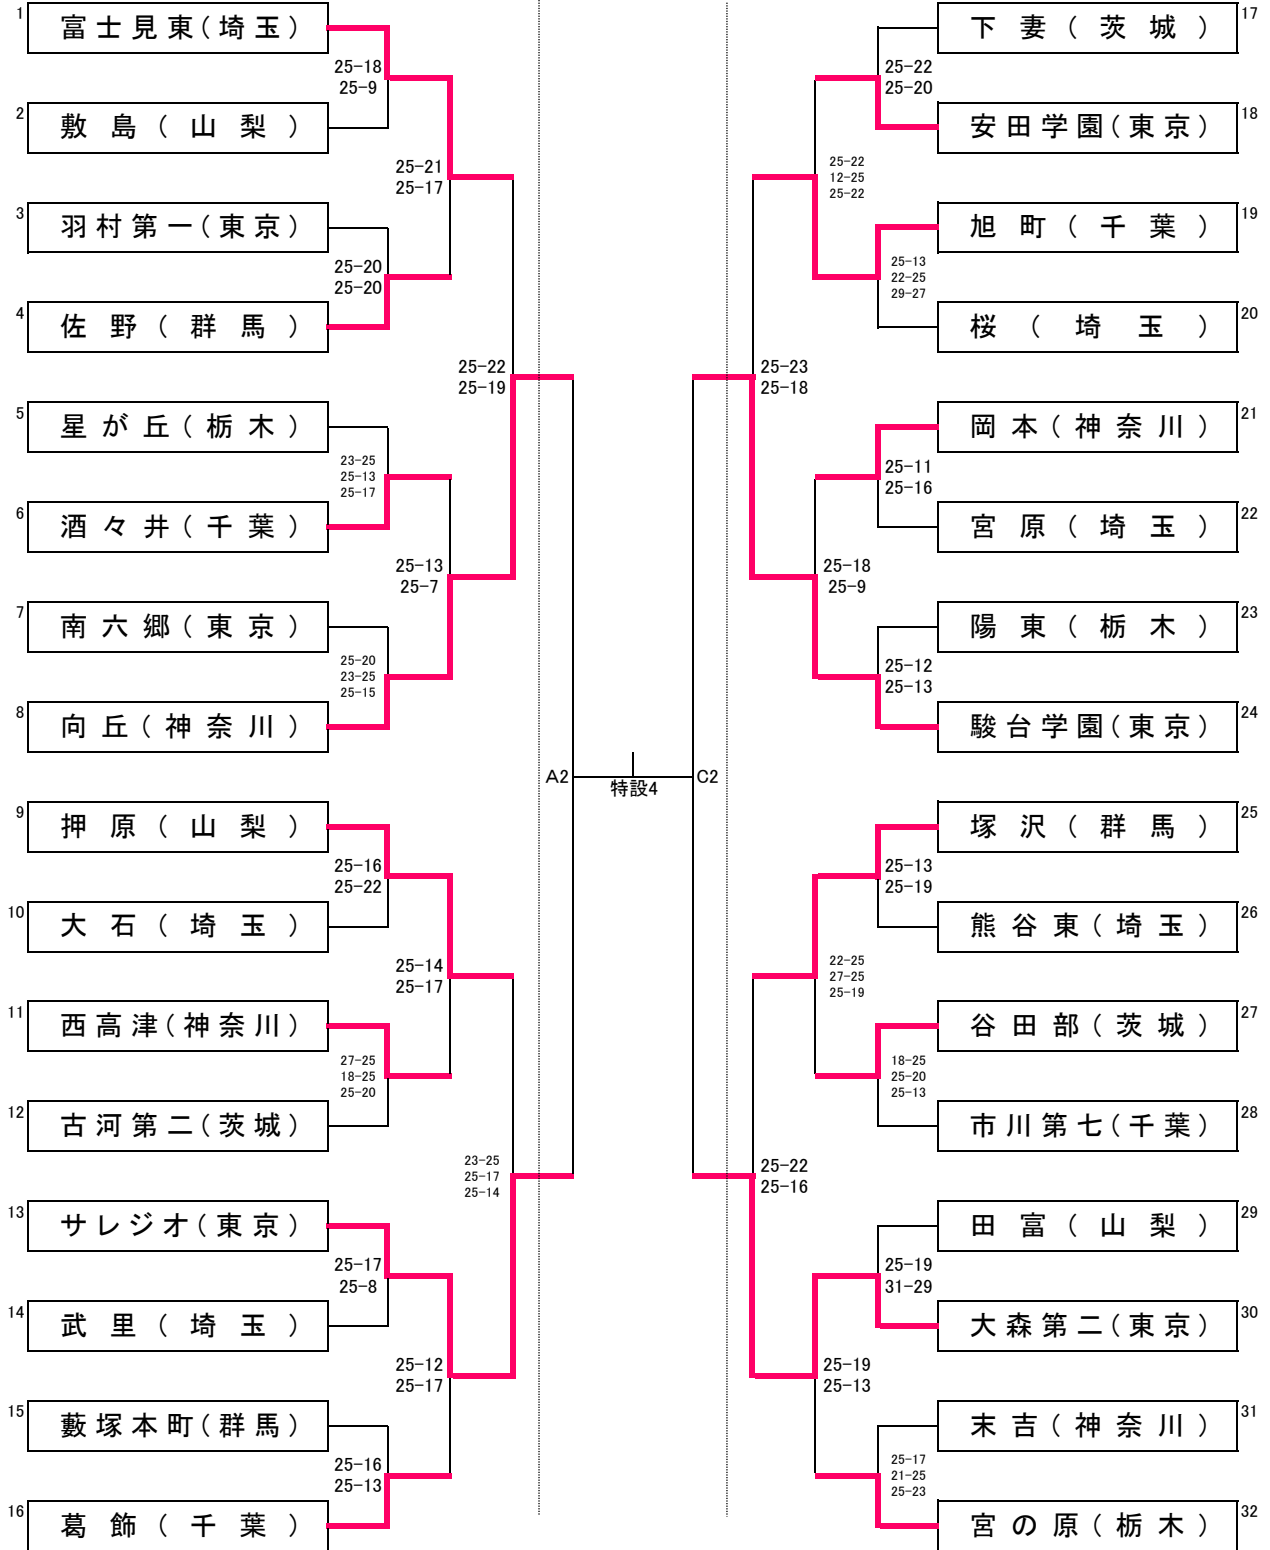

# 関東中学校バレーボール大会組み合わせ

<男子>

第1日目(9日)

第2日目(10日)

第1日目(9日)

第1日目(9日): 深谷市総合体育館(深谷ビッグタートル) メインアリーナ ABCコート サブアリーナ Dコート  
 第2日目(10日): 深谷市総合体育館(深谷ビッグタートル) メインアリーナ ACコート 決勝 特設コート

試合開始時刻(1日目)

- 第1試合 9:30~
- 第2試合 10:30~
- 第3試合 11:30~
- 第4試合 12:30~
- 第5試合 13:30~
- 第6試合 14:30~
- 第7試合 15:30~

試合開始時刻(2日目)

- 準決勝 ACコート 11:00~
- 決勝 特設コート 14:00~

試合球:ミカサ