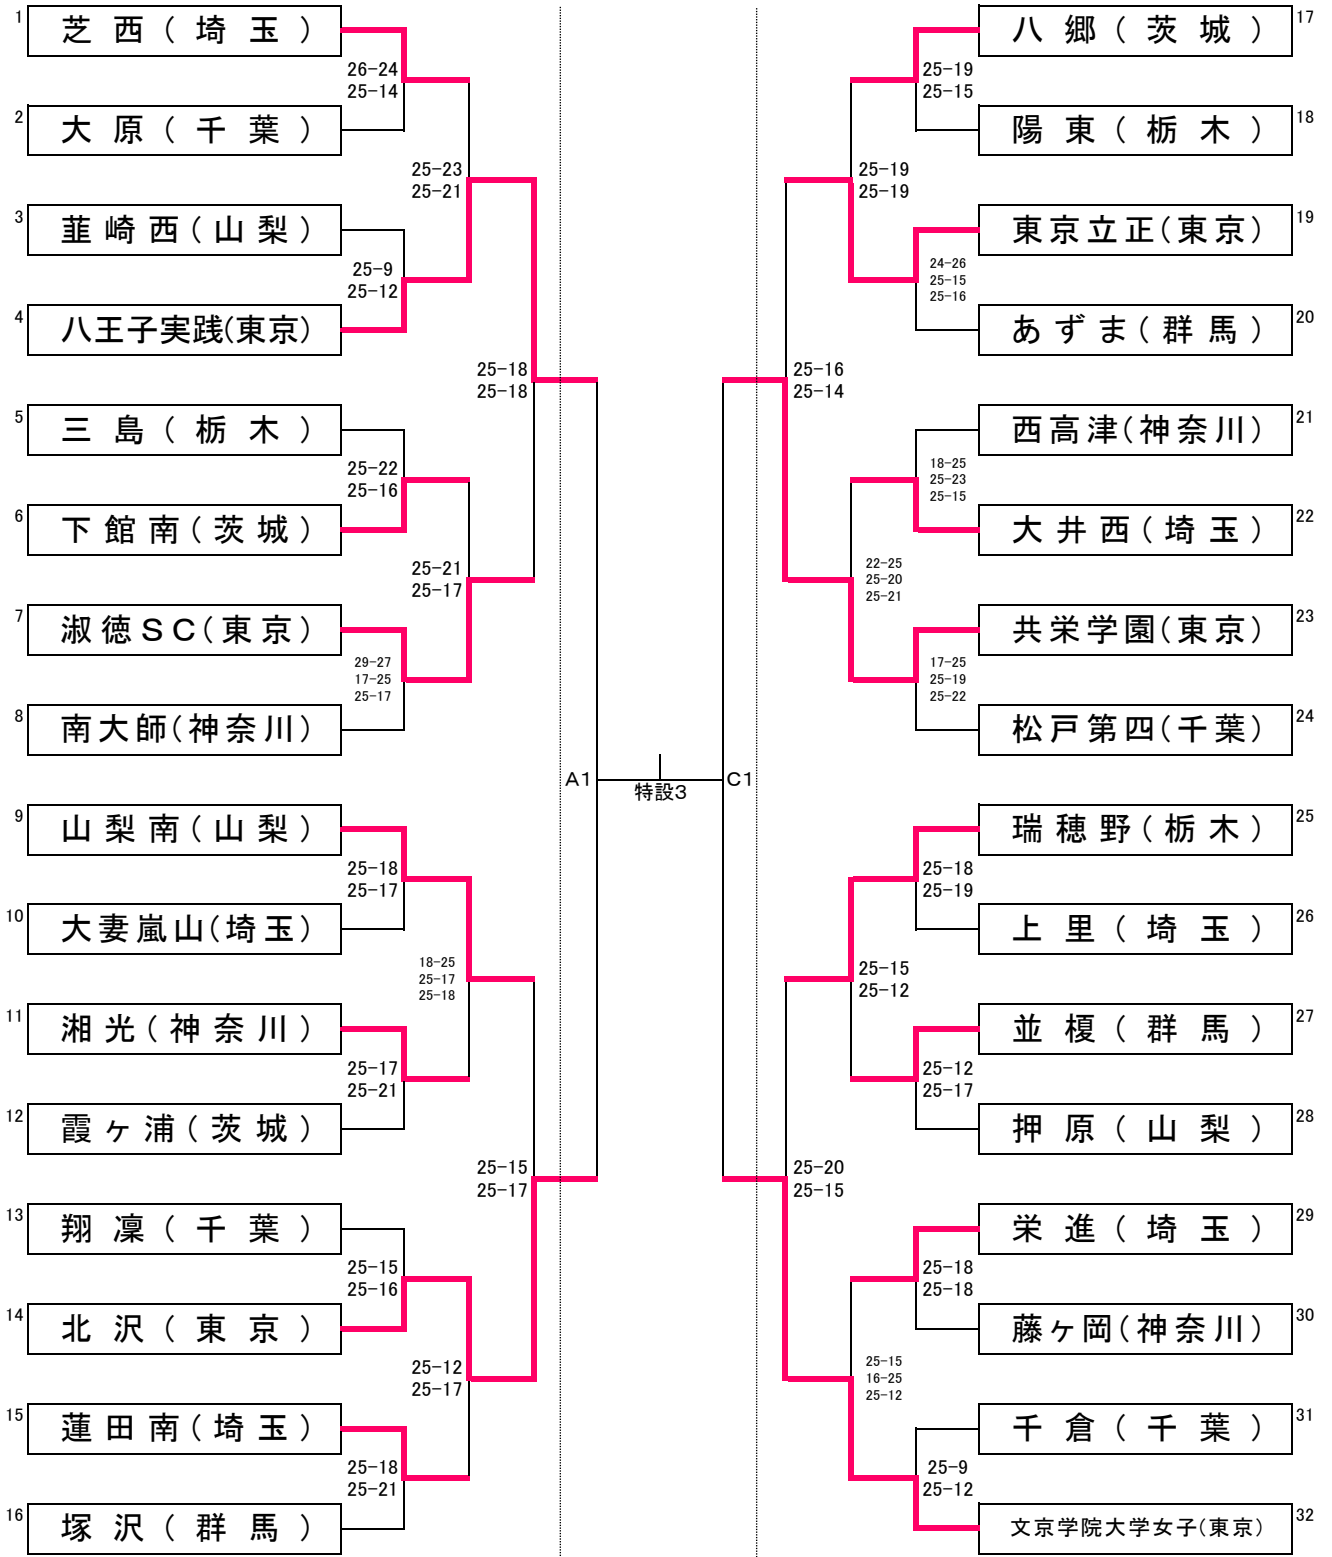

関東中学校バレーボール大会組み合わせ

<女子>

第1日目(9日)

第2日目(10日)

第1日目(9日)

第1日目(9日):本庄総合公園体育館(本庄シルクドーム) メインアリーナ EFGH コート

第2日目(10日):深谷市総合体育館(深谷ビッグタートル) メインアリーナ AC コート 決勝 特設コート

試合開始時刻(1日目)

試合開始時刻(2日目)

- 第1試合 9:30~
- 第2試合 10:30~
- 第3試合 11:30~
- 第4試合 12:30~
- 第5試合 13:30~
- 第6試合 14:30~
- 第7試合 15:30~

- 準決勝 AC コート 9:30~
- 決勝 特設コート 12:30~

試合球:モルテン